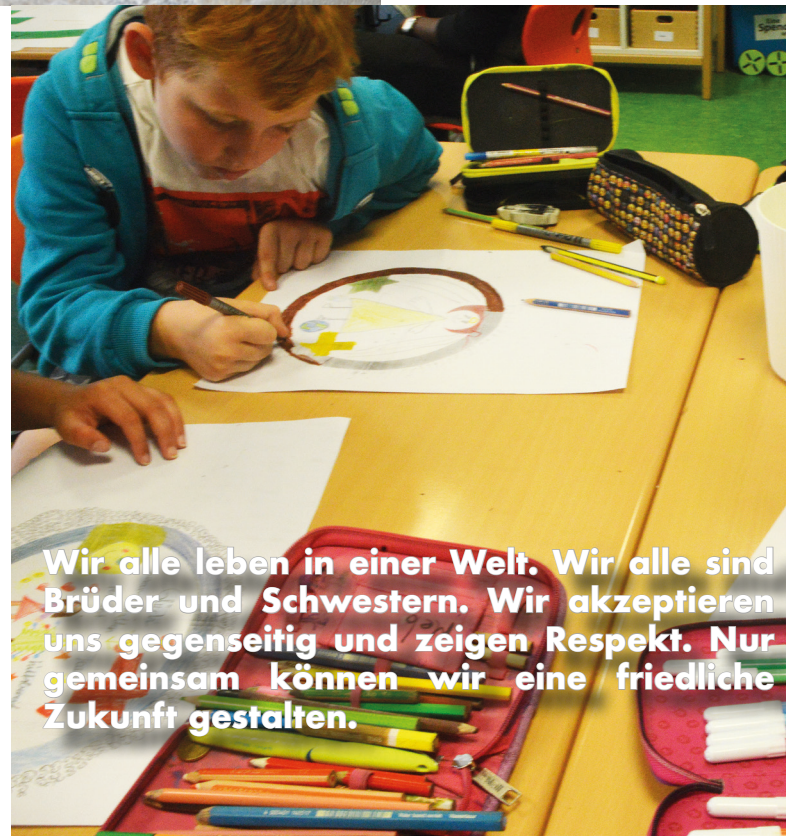

Wir alle leben in einer Welt. Wir alle sind Brüder und Schwestern. Wir akzeptieren uns gegenseitig und zeigen Respekt. Nur gemeinsam können wir eine friedliche Zukunft gestalten.

Informationen für Lehrkräfte

Start und Ende des Stelenweges ist St. Ludwig in der Straßburger Straße 10. Sie können St. Ludwig mit der Straßenbahn Linie 4, Haltestelle Brehmstraße erreichen. St. Ludwig ist ca. 200m von der Straßenbahnhaltestelle entfernt.

Im Pfarrbüro erhalten Sie Unterrichtsmaterialien zum Ausleihen, Einlegemappen für Arbeitsblätter sowie Bleistifte für die Schülerinnen und Schüler.

In St. Ludwig können nach Absprache auch Räumlichkeiten für Gesprächsrunden etc. genutzt werden. Darüber hinaus bietet die Gemeinde zwischen 12.00 und 13.00 Uhr von Montag bis Freitag einen kostengünstigen Mittagstisch an. Bitte wenden Sie sich an das Pfarrbüro unter der Adresse info@stl-nbg bzw. telefonisch unter (0911) 424870.

www.edk-gibitzenhof.de